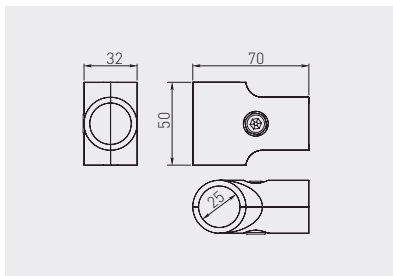

Złącze TH-4 dwuramienne typ T
TH-4 connector type T
Муфта TH-4 двухраструбная тип T

MR-TH004-001

25

chrom / chrome / хром

ZnAl