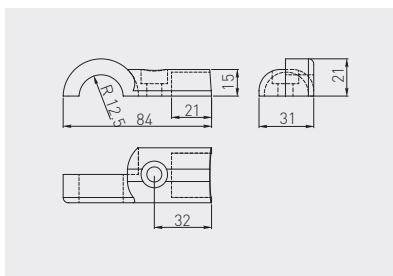

Zestaw złączy TH-18 typ L
TH-18 connector type L
Набор муфт TH-18 тип L

MR-TH018-KPL

prawy / lewy
right / left
правый / левый

25

chrom / chrome / хром

ZnAl